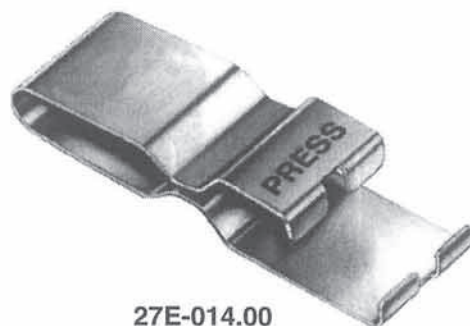

Skalpell-Griffe  
Scalpel Handles

No. 3  
27E-001

No. 4  
27E-002

No. 3L  
27E-003

No. 4L  
27E-004

No. 7  
27E-007

Skalpell-Griffe für Miniskalpell-Klingen  
Scalpel handles for Mini scalpel blades

27E-021.10  
10,0 cm

27E-021.13  
13,0 cm

27E-021.15  
15,0 cm

# Skalpell-Klingen Scalpel Blades

Für Skalpellgriffe 27E-001, 27E-003 und 27E-007  
For Scalpel-handles 27E-001, 27E-003 and 27E-007

Für Skalpellgriffe 27E-002, 27E-004  
For Scalpel-handles 27E-002, 27E-004